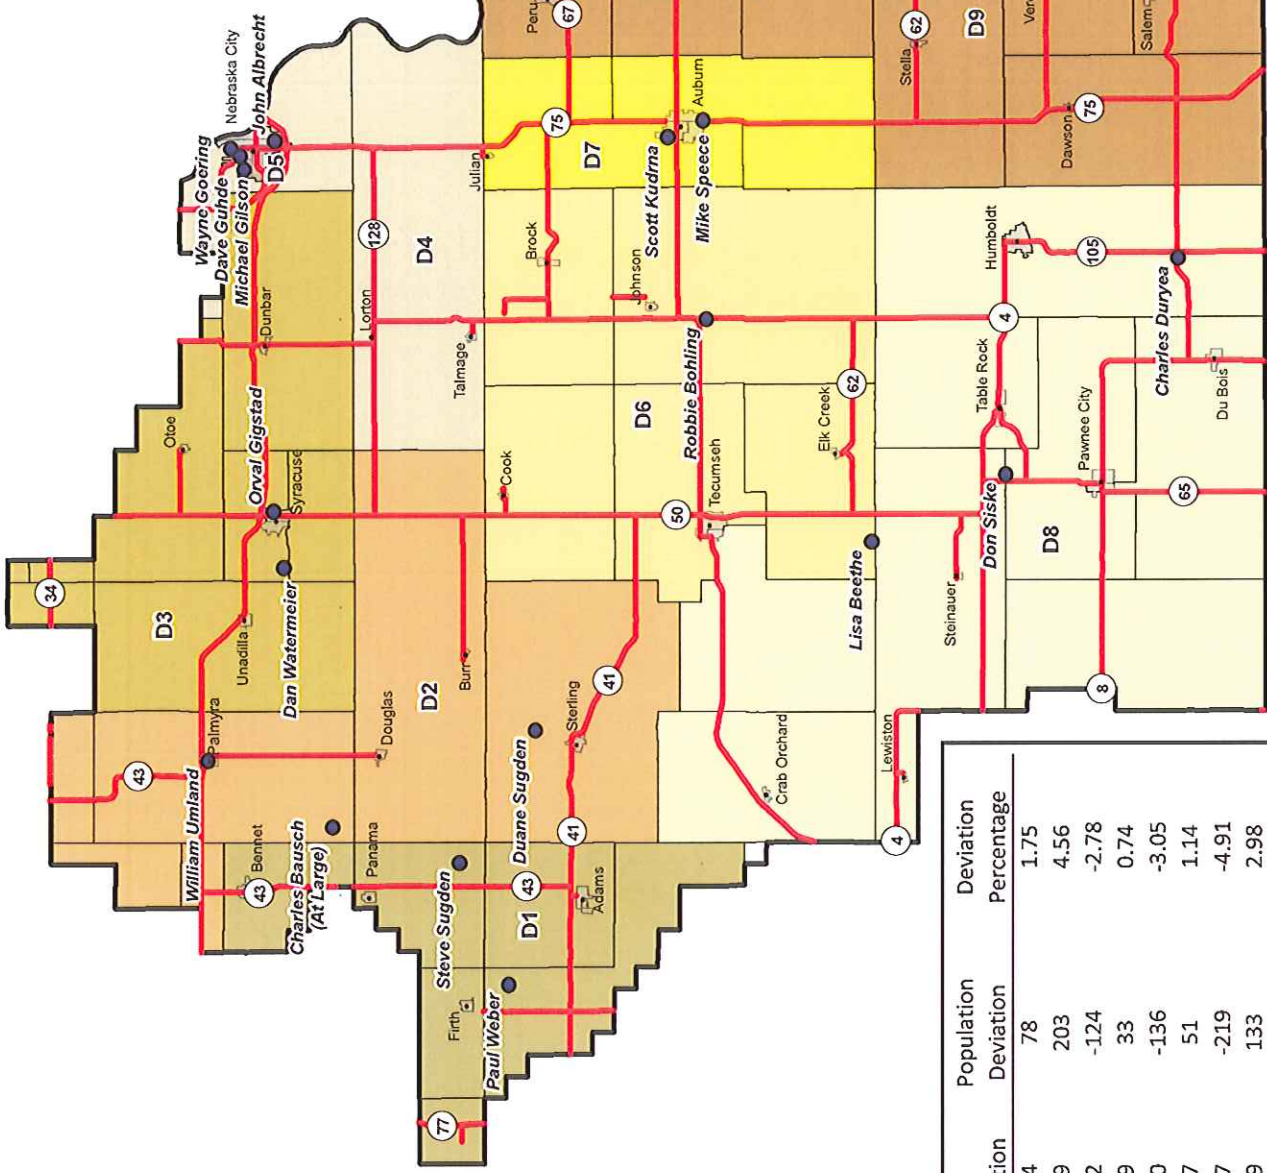

Nemaha NRD 2010 SubDistricts

District	Population	Population Deviation	Deviation Percentage
D1	4,534	78	1.75
D2	4,659	203	4.56
D3	4,332	-124	-2.78
D4	4,489	33	0.74
D5	4,320	-136	-3.05
D6	4,507	51	1.14
D7	4,237	-219	-4.91
D8	4,589	133	2.98
D9	4,574	118	2.65
D10	4,319	-137	-3.07
	44,560		