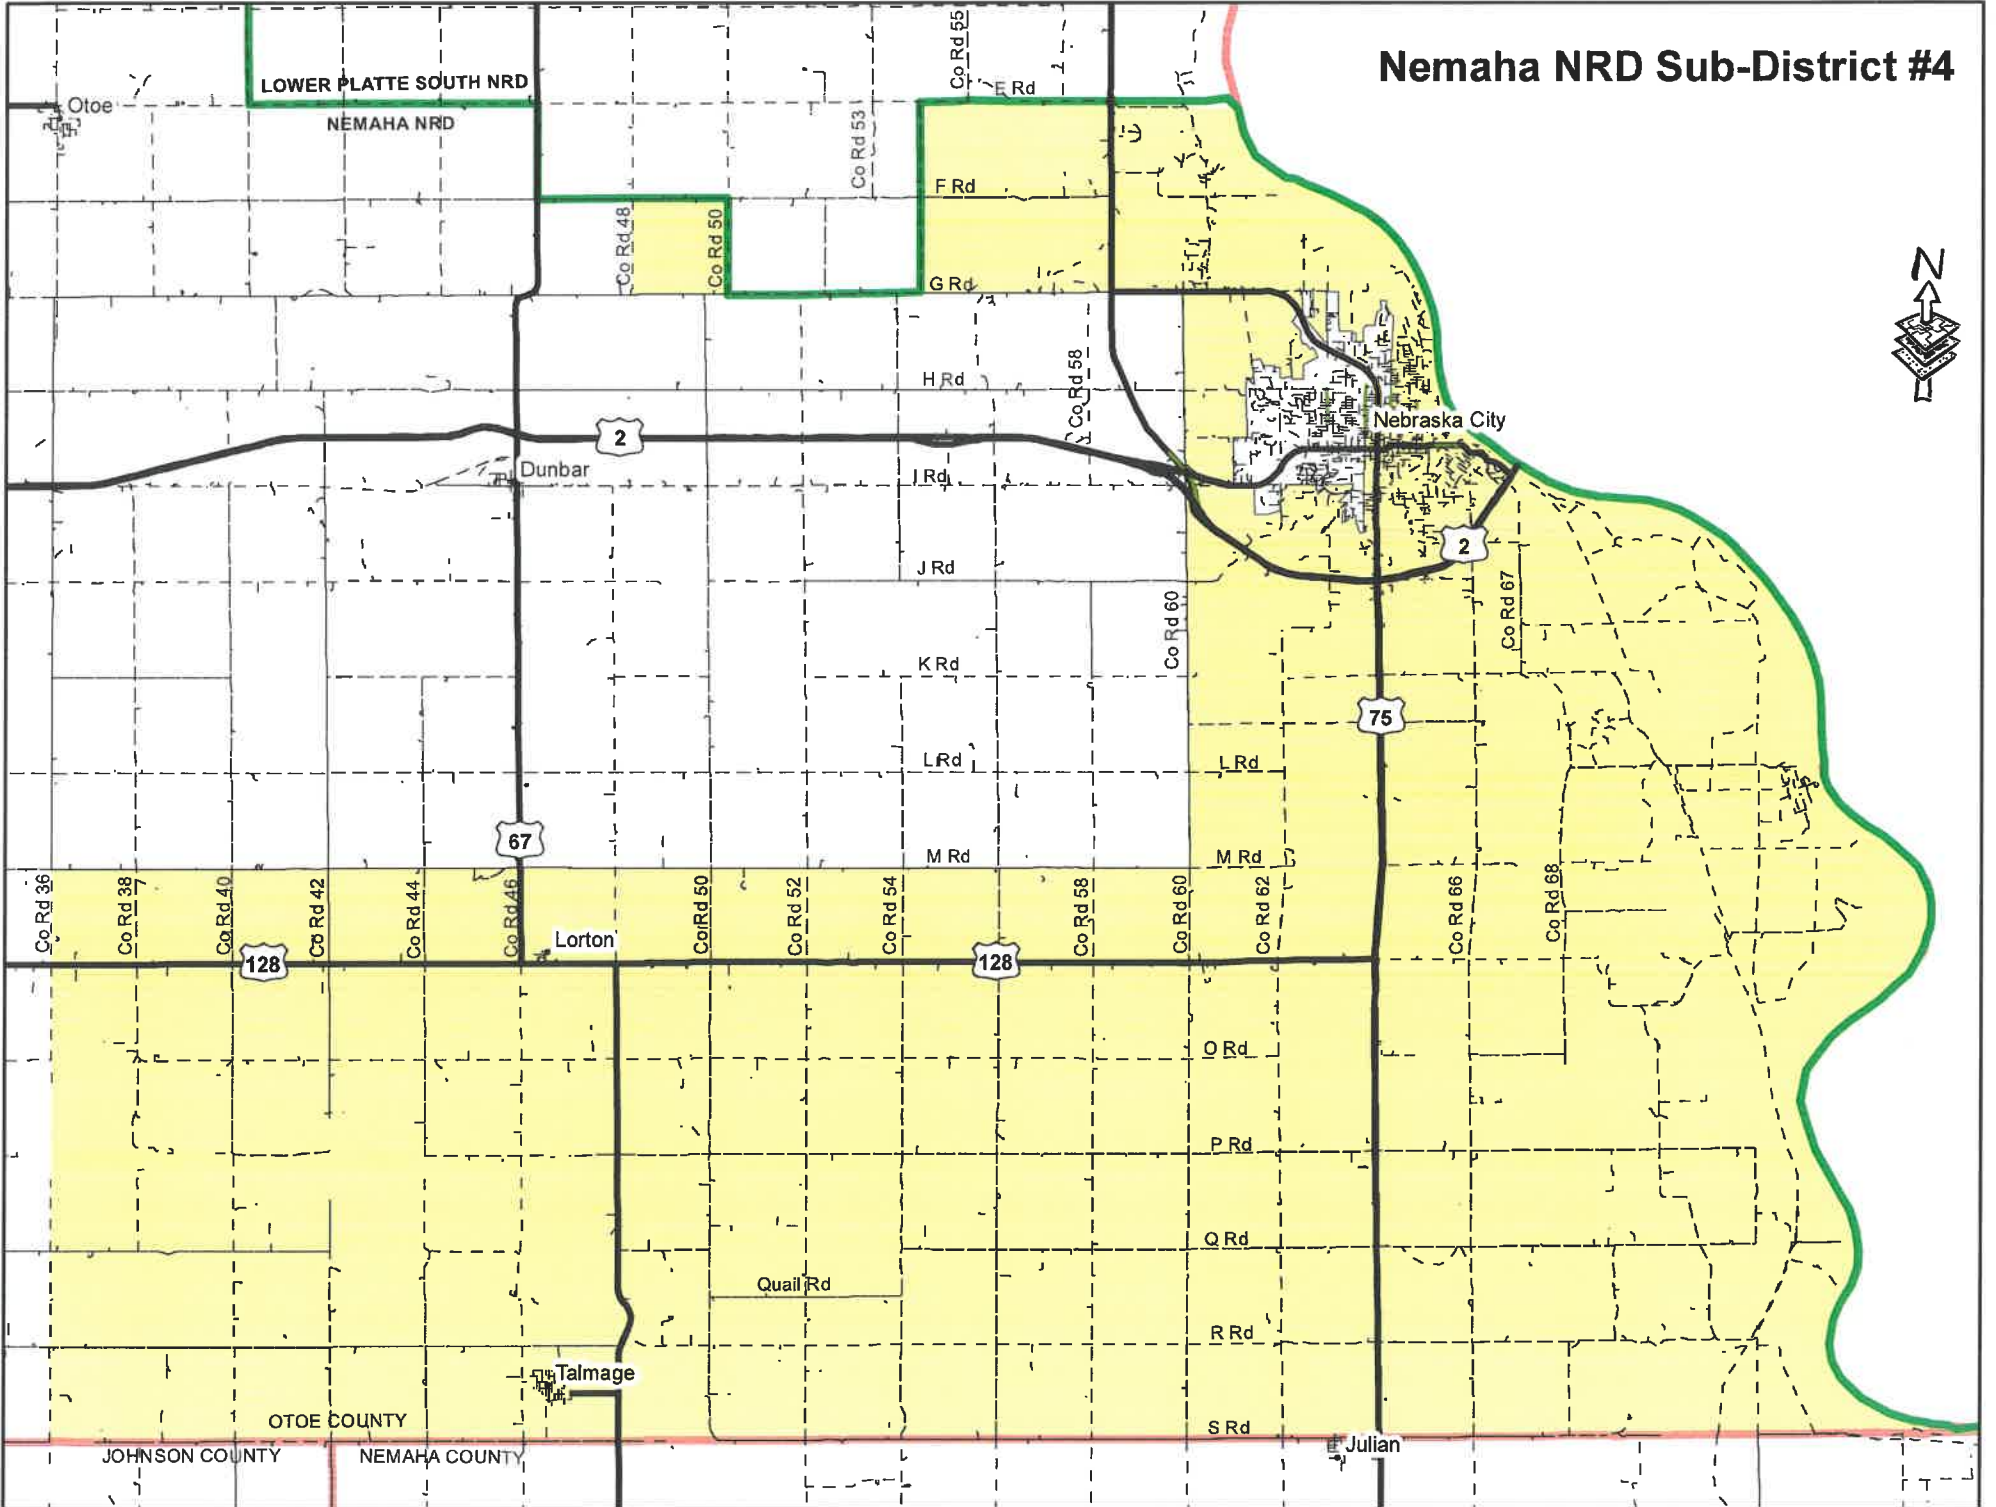

Nemaha NRD Sub-District #4

LOWER PLATTE SOUTH NRD

NEMAHA NRD

Nebraska City

Dunbar

2

75

67

Lorton

128

128

OTOE COUNTY

JOHNSON COUNTY

NEMAHA COUNTY

Talmage

Julian

Co Rd 36

Co Rd 38

Co Rd 40

Co Rd 42

Co Rd 44

Co Rd 46

Co Rd 50

Co Rd 52

Co Rd 54

Co Rd 58

Co Rd 60

Co Rd 62

Co Rd 66

Co Rd 68

Co Rd 55

Co Rd 53